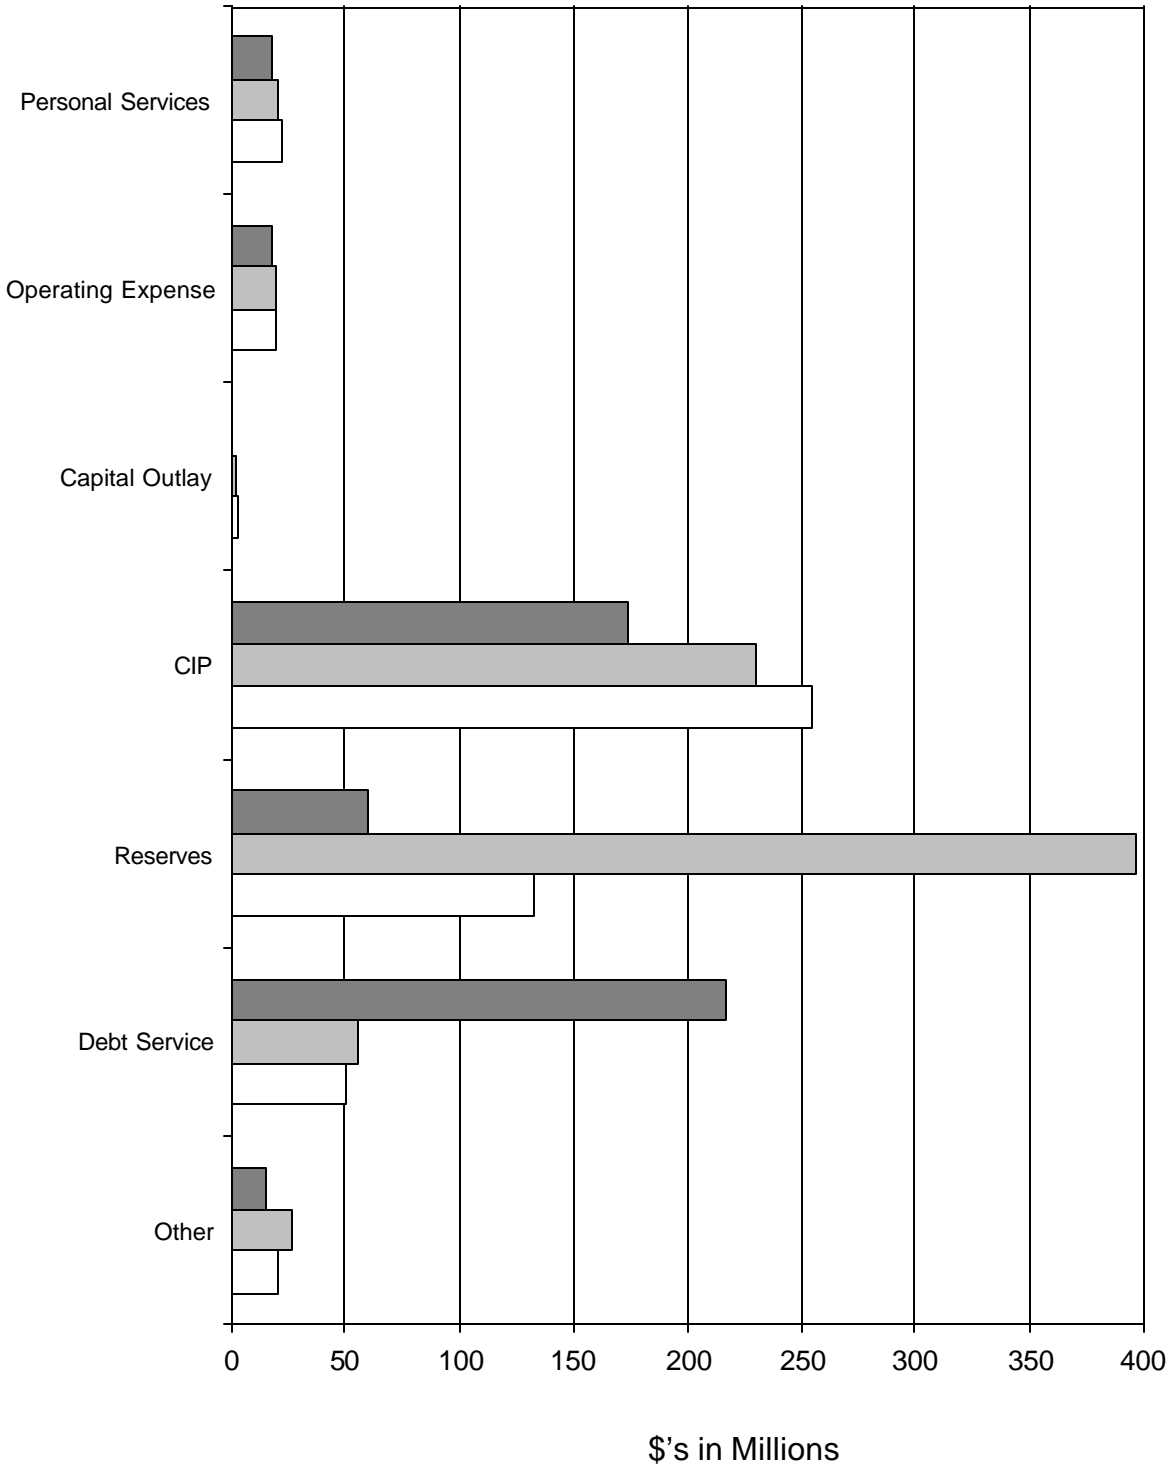

CONVENTION CENTER

Legend: FY 98-99 (Dark Gray), FY 99-00 (Medium Gray), FY 00-01 (White)